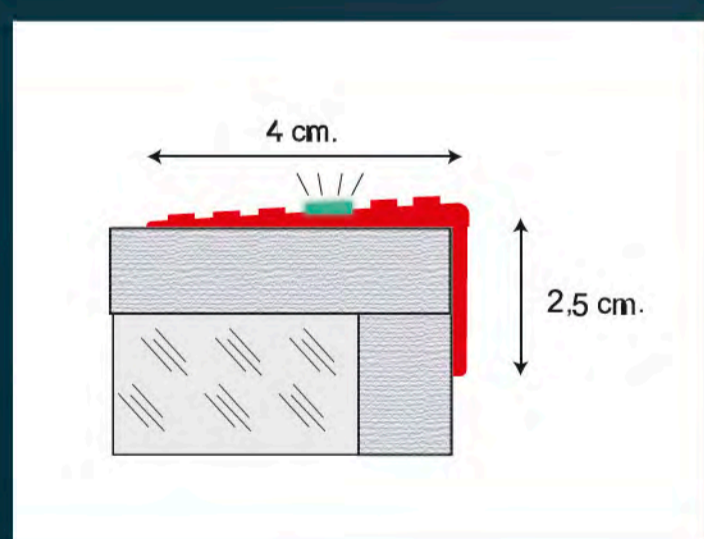

POLYREMATE LUMINOSO

- **PERFIL CON GUIA LUMINOSA PARA SOBREPONER EN FILOS DE GRADAS** ●

El **POLYREMATE LUMINOSO** es un perfil para sobreponer en los filos de gradas cuando ya están **terminadas y colocadas** el revestimiento y su función es:

- **Evitar** resbalones y accidentes gracias a su diseño antideslizante.
- **Proteger** los bordes expuestos del recubrimiento
- **Mejorar** estéticamente el terminado cubriendo roturas e imperfecciones.
- Con **guía luminosa** para áreas oscuras o de baja visibilidad.

El **polyremate luminoso** se instala de manera rápida y sencilla y su mantenimiento es mínimo, puede ser colocado en gradas con cualquier tipo de revestimiento: cerámicas, pisos flotantes, vinílicos, granitos, etc. ya sea en uso interior, exterior o zonas húmedas.

MATERIAL	Polímero reforzado, de muy buena resistencia a la abrasión y muy buena resistencia mecánica. Color estable y permanente integrado en un solo cuerpo con aditivo para protección de rayos UV.
LONGITUD	Tiras de 2,4 mts.
EMBALAJE	20 unid./caja
USOS	Para sobreponer en los filos de gradas con cualquier tipo de revestimiento / INTERIOR - EXTERIOR
PESO	550 g/tira

El **Polyremate Luminoso** está equipado con una banda luminosa que brinda una guía clara y precisa en condiciones de poca luz o en la oscuridad. Esta banda se carga automáticamente con luz natural o artificial y su resplandor se mantiene durante un período de hasta 8 horas. No se requieren cables ni alimentación externa y lo mejor de todo es que este ciclo de carga y descarga es ilimitado, asegurando su funcionamiento constante.

COLORES