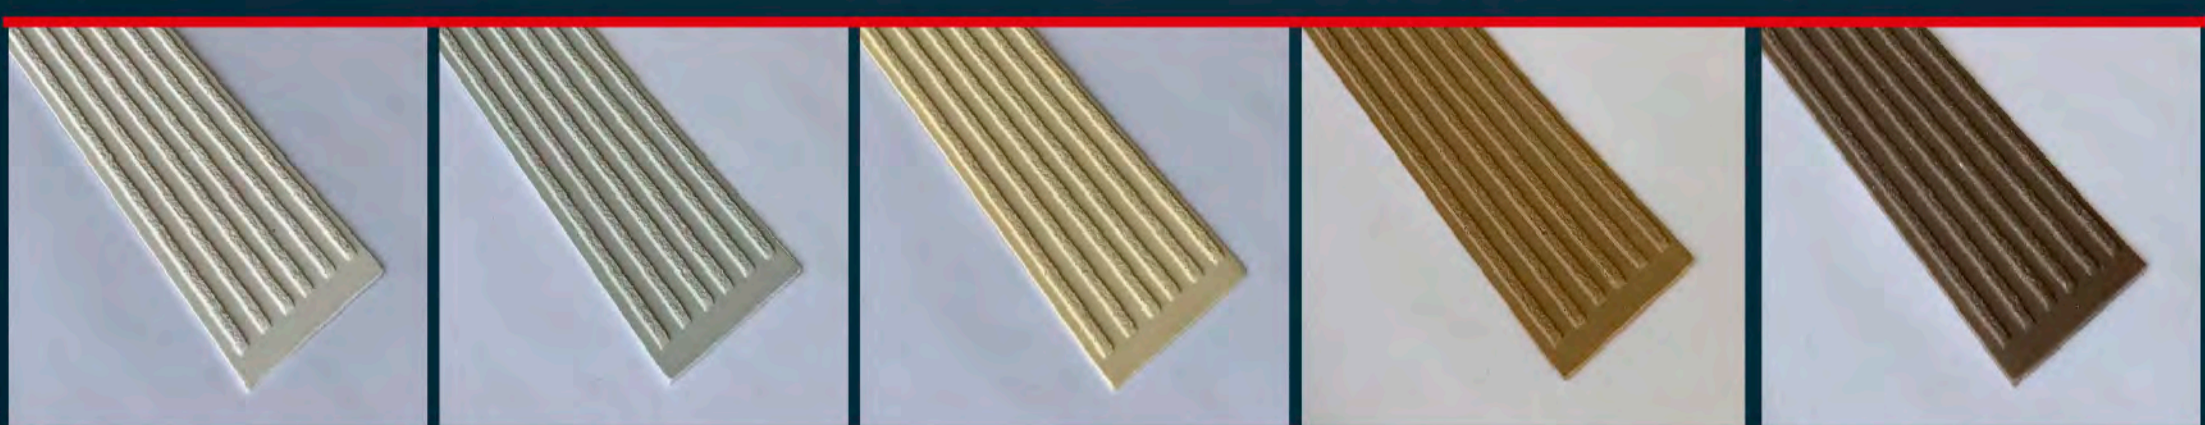

La superficie de las polygradas está compuesta por partículas de sílice cuya **resistencia al desgaste es muy elevada** garantizando muchos años de funcionalidad.

El perfil se **coloca en obra**, al mismo tiempo y con el mismo pegamento que la cerámica.

## • LÁMINA ANTIDESLIZANTE •

Es una **lámina de seguridad** extra delgada con una alta resistencia al deslizamiento que **evita resbalones, caídas y accidentes** en pisos secos o mojados.

Diseño sutil y elegante con líneas en relieve y colores que permiten una **percepción táctil y visual**.

Parte posterior con **sistema adhesivo** de fácil y rápido desprendimiento.

MATERIAL	Polímero reforzado, de muy buena resistencia a la abrasión y muy buena resistencia mecánica. Color estable y permanente integrado en un solo cuerpo con aditivo para protección de rayos UV.
LONGITUD	Láminas de 4,8 x 60 cms. y 2 mm. de espesor
EMBALAJE	50 unid./caja
USOS	Para gradas, pisos, rampas, baños, áreas secas y húmedas INTERIOR - EXTERIOR
PESO	75 g/lámina

PARTE POSTERIOR CON SISTEMA ADHESIVO DE FÁCIL Y RÁPIDO DESPREDIMIENTO

COLORES

BONE

GRIS

CAMELO

OCRE

CHOCOLATE