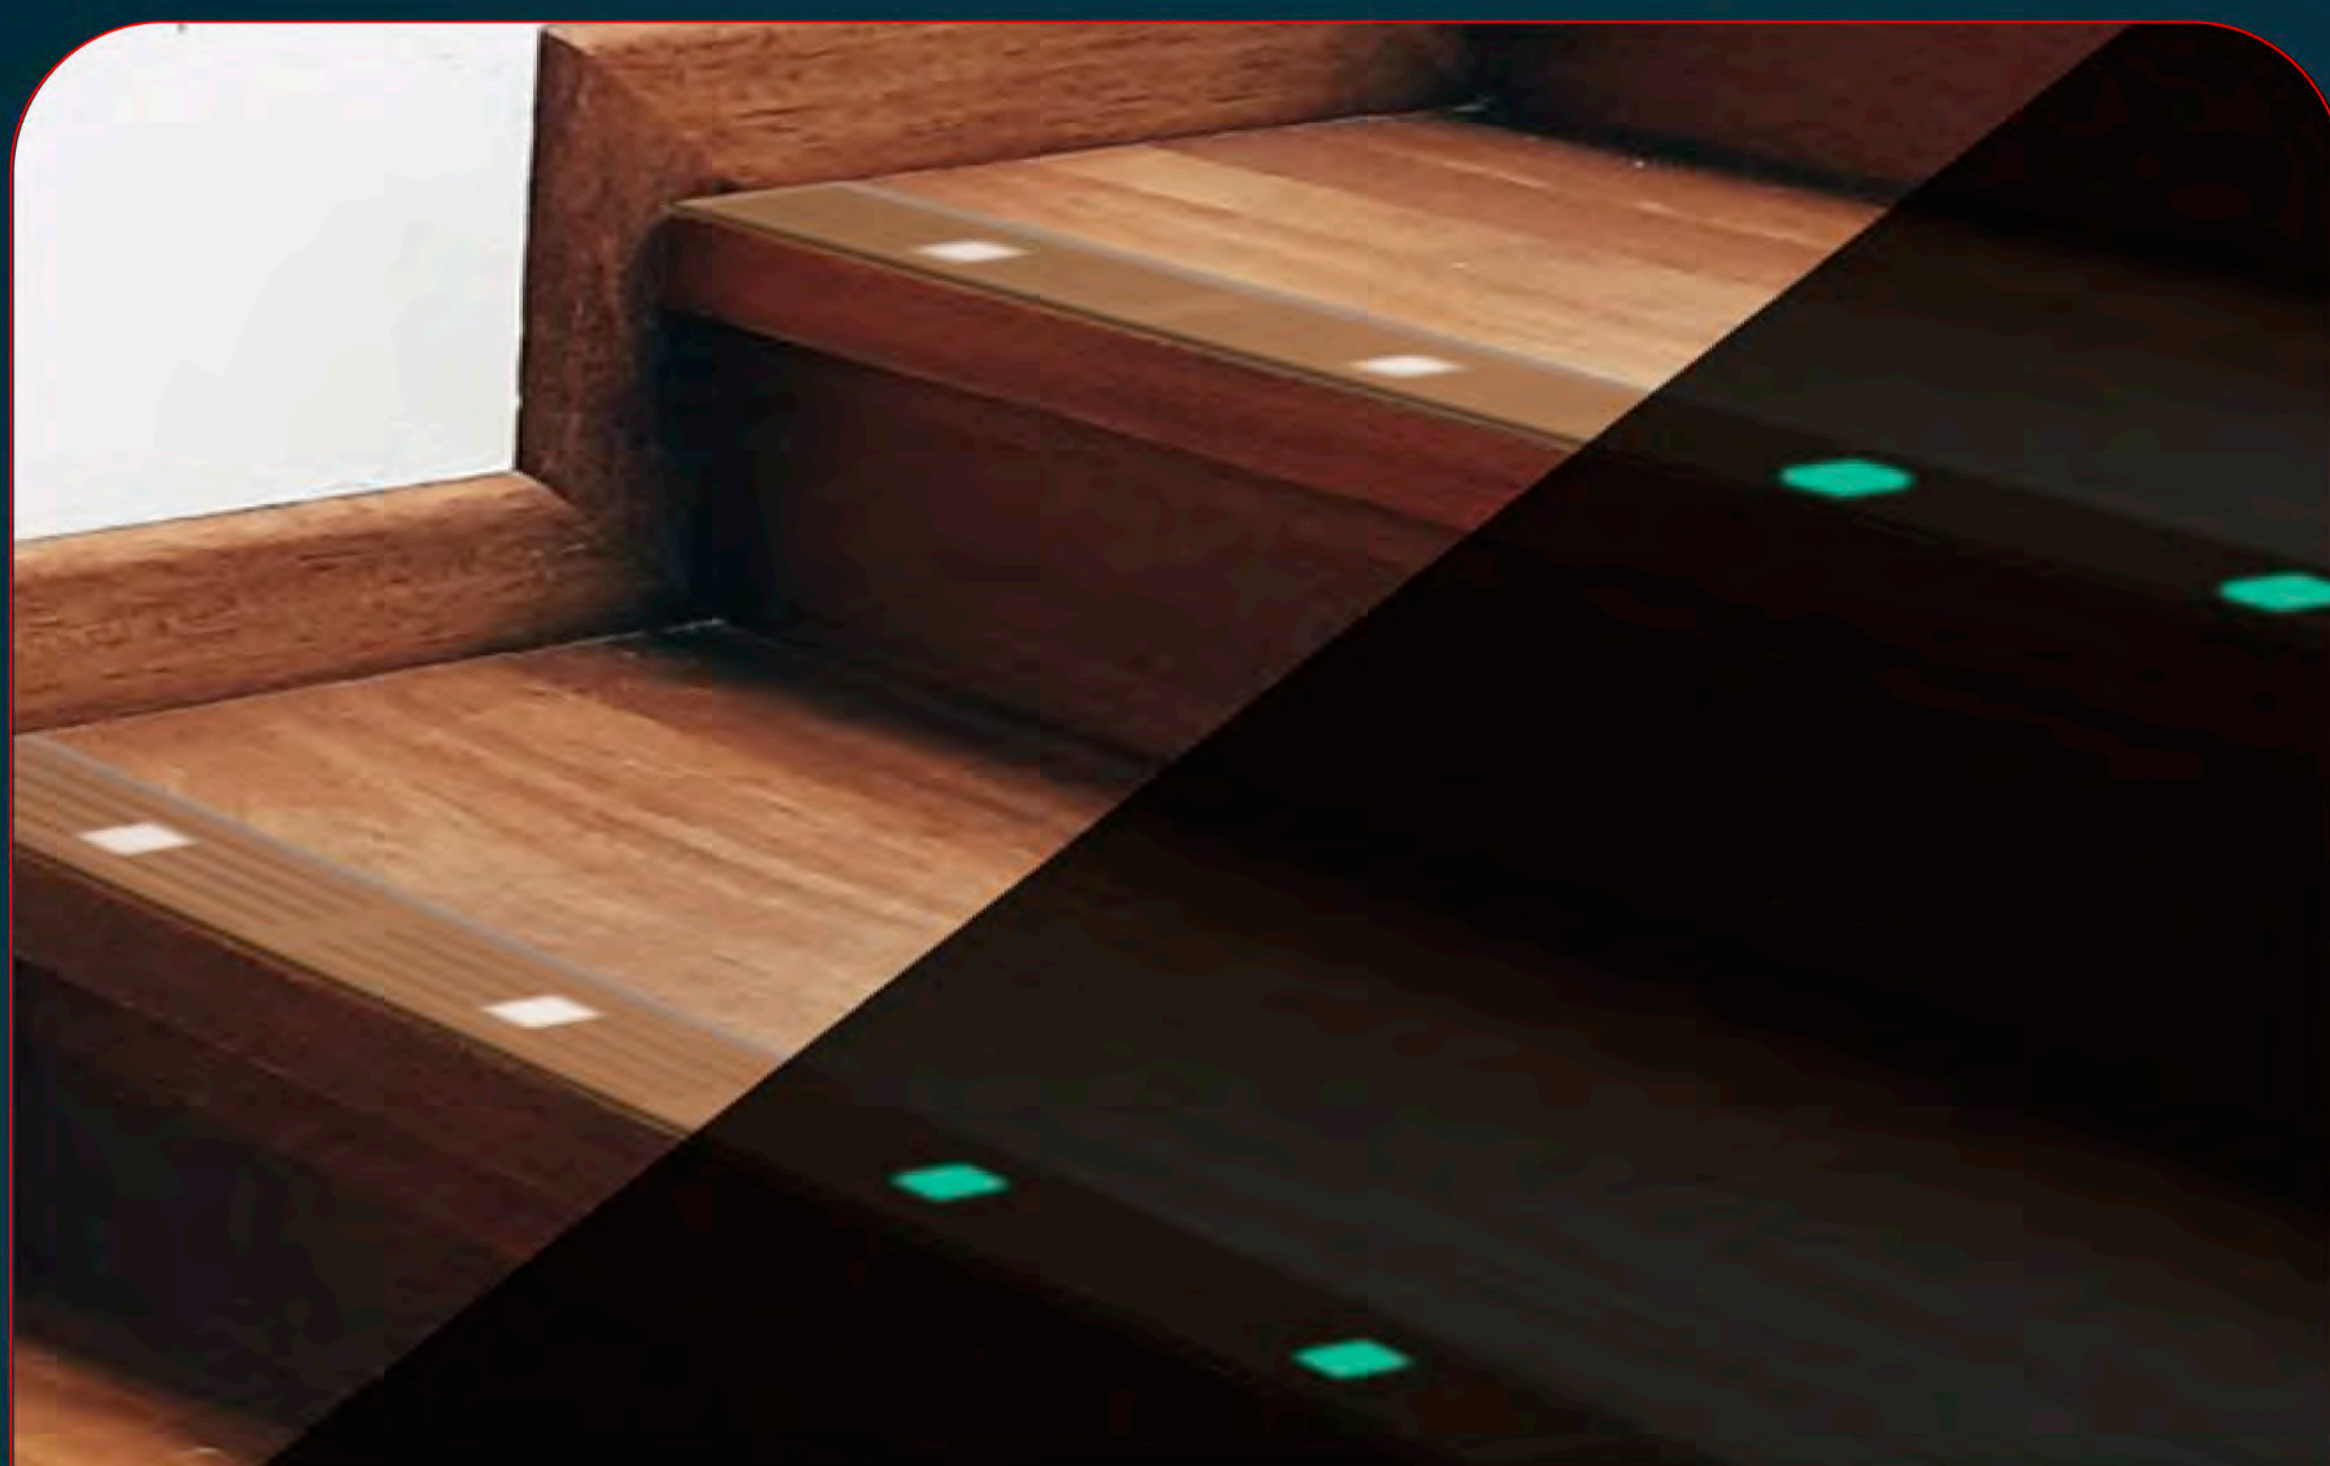

La superficie de las polygradas está compuesta por partículas de sílice cuya **resistencia al desgaste es muy elevada** garantizando muchos años de funcionalidad.

El perfil se **coloca en obra**, al mismo tiempo y con el mismo pegamento que la cerámica.

## • PERFIL ANTIDESLIZANTE CON GUÍA LUMINOSA PARA FILOS DE GRADA •

Es un perfil diseñado para colocar en los filos de gradas y su función es:

- **Evitar** resbalones, caídas y accidentes gracias a su diseño antideslizante.
- **Proteger** los bordes expuestos del recubrimiento contra golpes.
- Diseño elegante con **guías luminosas** para áreas oscuras o de baja luminosidad.

# POLYLAMINA LUMINOSA

- **LÁMINA** ANTIDESLIZANTE CON GUÍA LUMINOSA •

Es una variante especial de la polylámina antideslizante que incorpora **cuadrados foto-luminiscentes** que sirven como **guías luminosas** para áreas oscuras o de baja luminosidad.

Estos cuadrados se **cargan automáticamente** con la luz natural o artificial y su resplandor se mantiene hasta 8 horas, **no se requieren cables** ni alimentación externa.

Parte posterior con **sistema adhesivo** de fácil y rápido desprendimiento