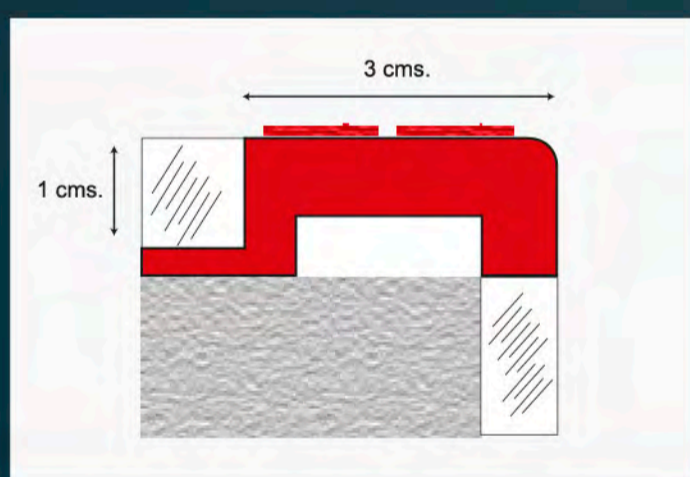

PRACTYFILO

• PERFIL ANTIDESLIZANTE PARA FILOS DE GRADAS •

Es un perfil de diseño **recto y sección pequeña** que se coloca en los filos de las gradas y cuya función es:

- **Evitar** resbalones, caídas y accidentes gracias a su superficie rugosa que ofrece un mayor agarre y resistencia al deslizamiento.
- **Proteger** los bordes expuestos del recubrimiento contra golpes.

Su superficie esta compuesta por partículas de sílice cuya **resistencia al desgaste es muy elevada** garantizando muchos años de funcionalidad.

El perfil se **coloca en obra** al mismo tiempo y con el mismo pegamento que la cerámica