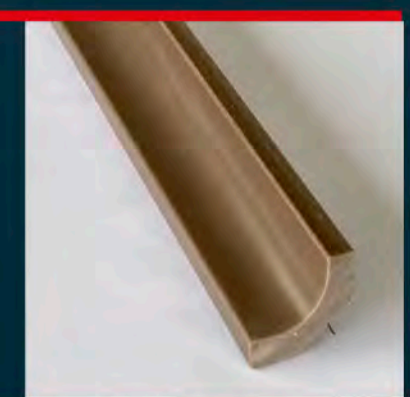

CHOCOLATE

Ficha técnica en:
www.polyperfiles.com

PolyperfilesEc

polyperfilesec