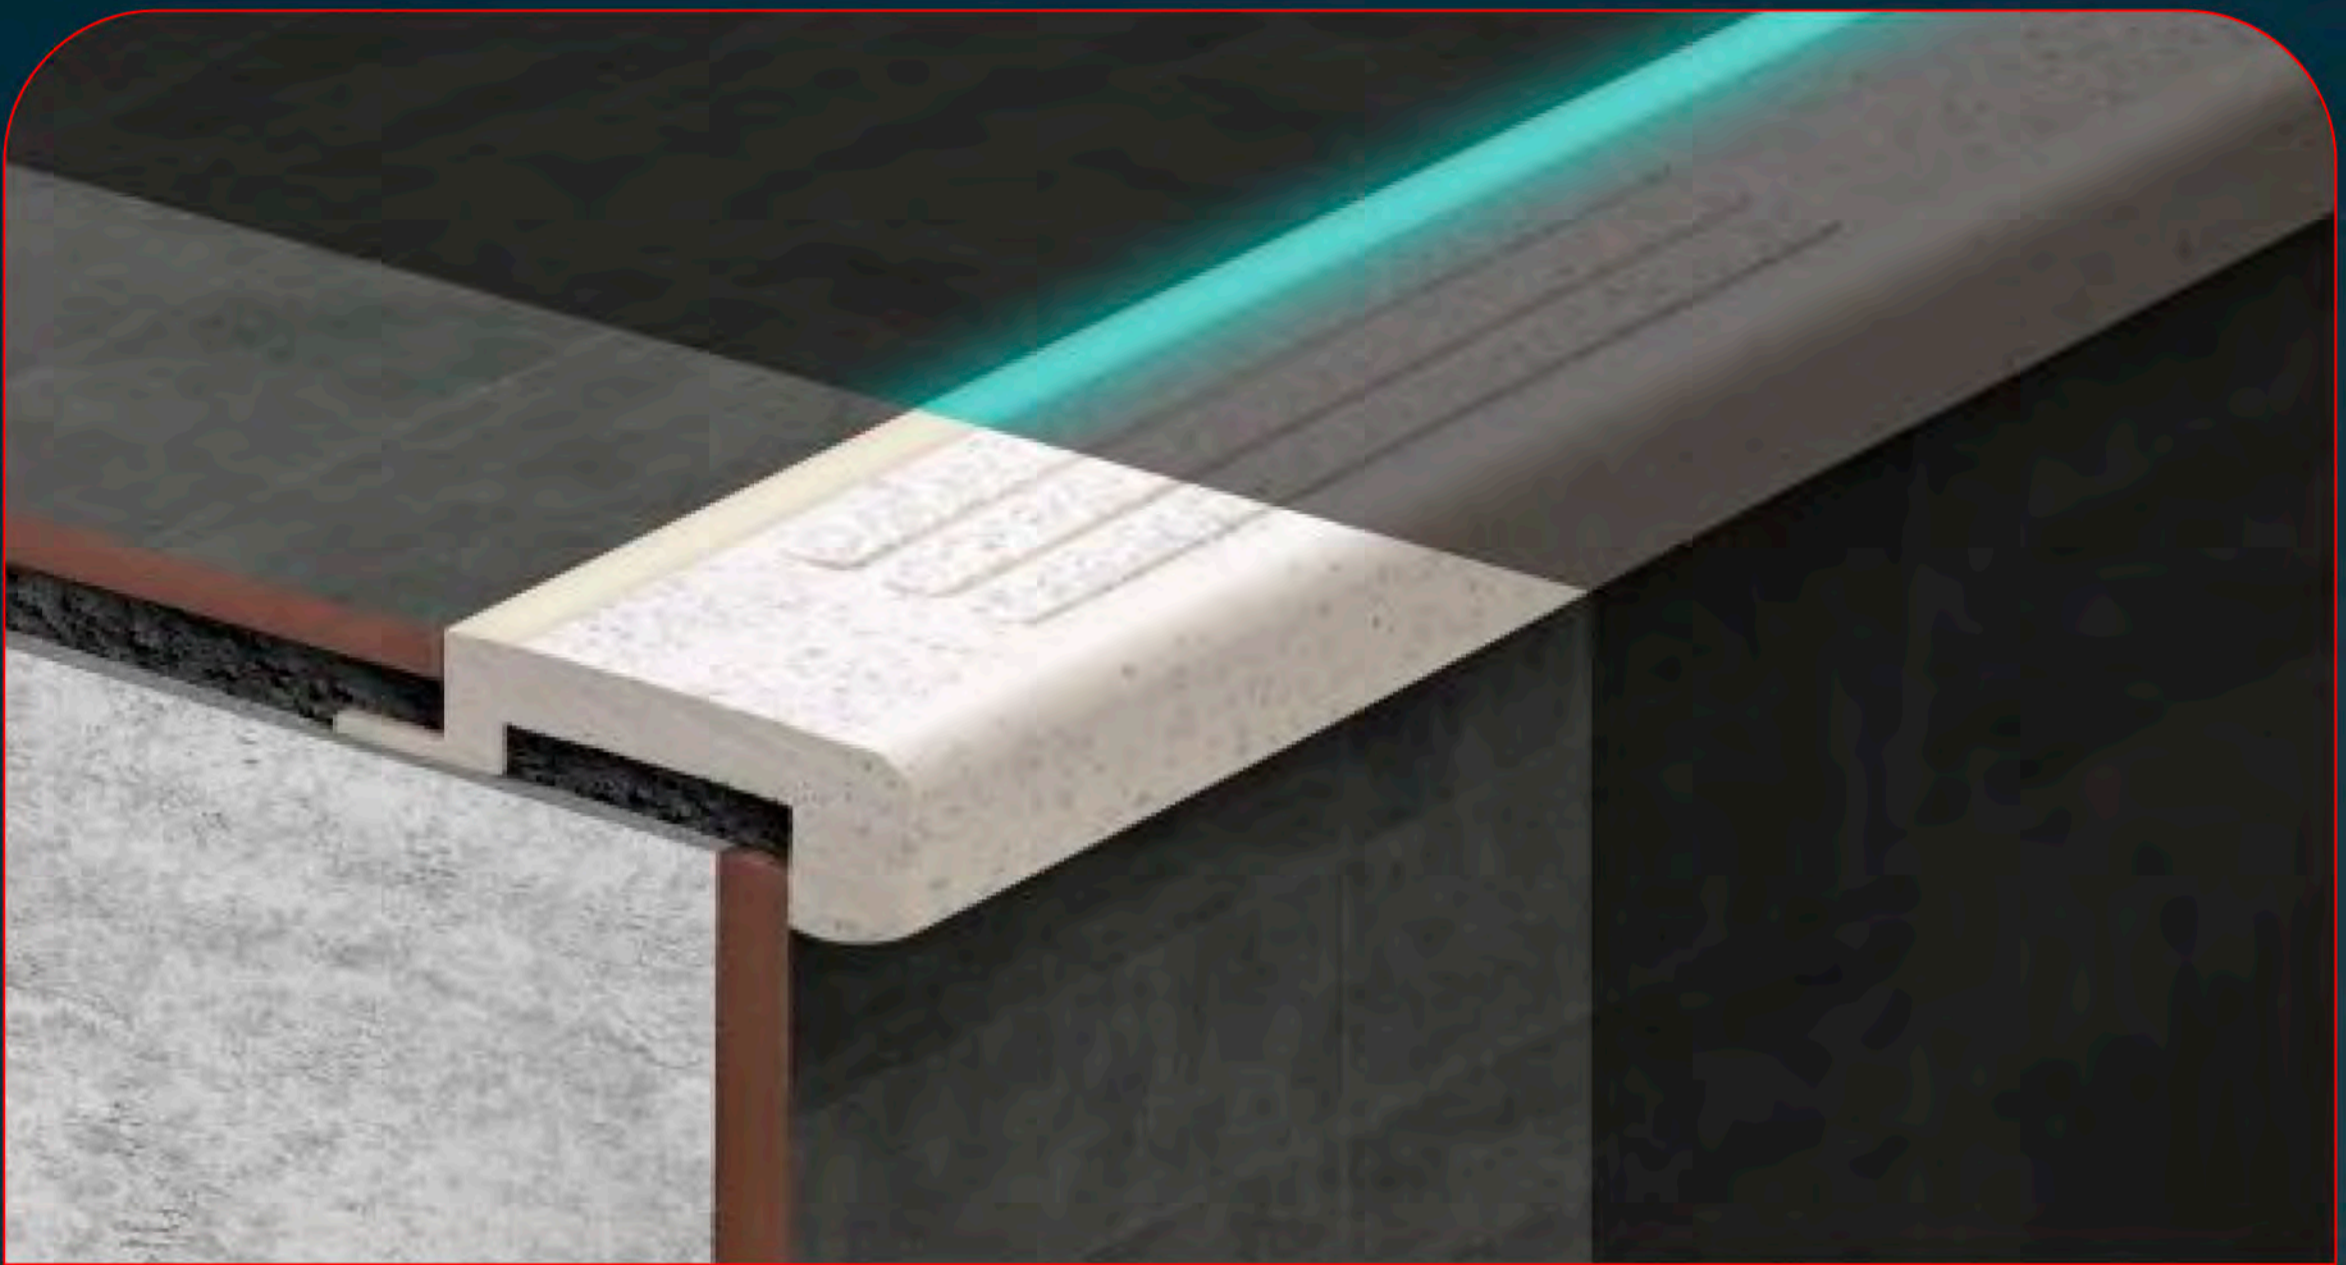

POLYGRADA LUMINOSA

• PERFIL ANTIDESLIZANTE CON GUÍA LUMINOSA PARA FILOS DE GRADA •

Es un perfil diseñado para colocar en los filos de gradas y su función es:

- **Evitar** resbalones, caídas y accidentes gracias a su diseño antideslizante.
- **Proteger** los bordes expuestos del recubrimiento contra golpes.
- Diseño elegante con **guías luminosas** para áreas oscuras o de baja luminosidad.

El perfil se **coloca en obra**, al mismo tiempo y con el mismo pegamento que la cerámica.

MATERIAL	Polímero reforzado, de muy buena resistencia a la abrasión y muy buena resistencia mecánica. Color estable y permanente integrado en un solo cuerpo con aditivo para protección de rayos UV.
LONGITUD	Tiras de 2,4 ml
EMBALAJE	10 unid./caja
USOS	Para filos de gradas / INTERIOR - EXTERIOR / alto tráfico
PESO	1,2 kg/tira