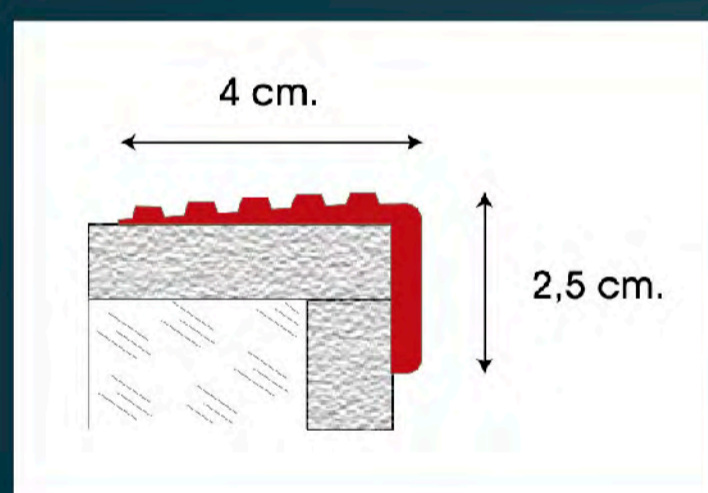

POLYREMATE ANTIDESLIZANTE

- **PERFIL ANTIDESLIZANTE PARA SOBREPONER EN FILOS DE GRADAS** ●

El **POLYREMATE ANTIDESLIZANTE** es un perfil para sobreponer en los filos de gradas cuando ya están terminadas y colocadas el revestimiento y su función es:

- **Evitar** resbalones y accidentes gracias a su diseño antideslizante.
- **Proteger** los bordes expuestos del recubrimiento
- **Mejorar** estéticamente el terminado cubriendo roturas e imperfecciones.

Fácil instalación y mantenimiento: El polyremate se instala de manera rápida y sencilla, y su mantenimiento es mínimo, puede ser colocado en gradas con cualquier tipo de revestimiento: cerámicas, pisos flotantes, vinílicos, granitos, etc. ya sea en uso interior, exterior o zonas húmedas.

MATERIAL	Polímero reforzado, de muy buena resistencia a la abrasión y muy buena resistencia mecánica. Color estable y permanente integrado en un solo cuerpo con aditivo para protección de rayos UV.
LONGITUD	Tiras de 2,4 mts.
EMBALAJE	20 unid./caja
USOS	Para sobreponer en los filos de gradas con cualquier tipo de revestimiento / INTERIOR - EXTERIOR
PESO	550 g/tira