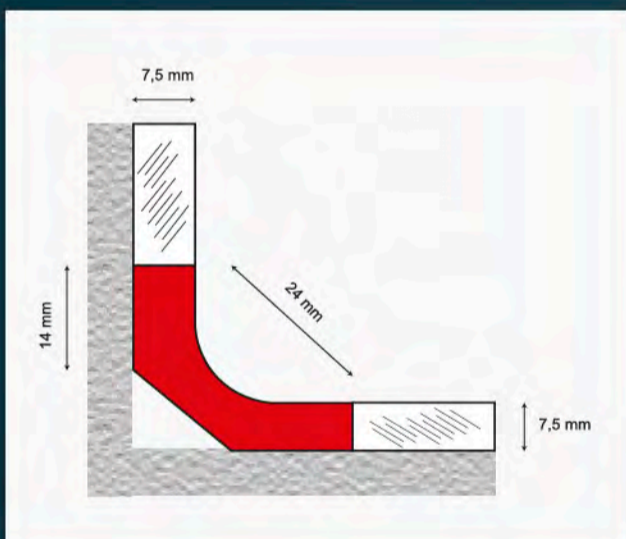

# CLEANLY

- **EL PERFIL QUE MANTIENE LA HIGIENE Y LA LIMPIEZA** •

El **Cleanly** es una solución higiénica-sanitaria. Es un perfil de sección curva que se ubica en la **junta piso-pared** de los revestimientos cerámicos.

El perfil se **coloca en obra** al mismo tiempo y con el mismo pegamento que la cerámica

MATERIAL	PEI Cleanly es una solución higiénica-sanitaria. Es un perfil de sección curva que se ubica en la junta piso-pared de los revestimientos cerámicos.
LONGITUD	Tiras de 2,4 ml
EMBALAJE	10 unid./caja
USOS	Para duchas, baños, cocinas, salpicaderos, etc. INTERIOR - EXTERIOR
PESO	1,08 kg/tira
 Piezas opcionales para esquinas internas y externas para un perfecto acabado	