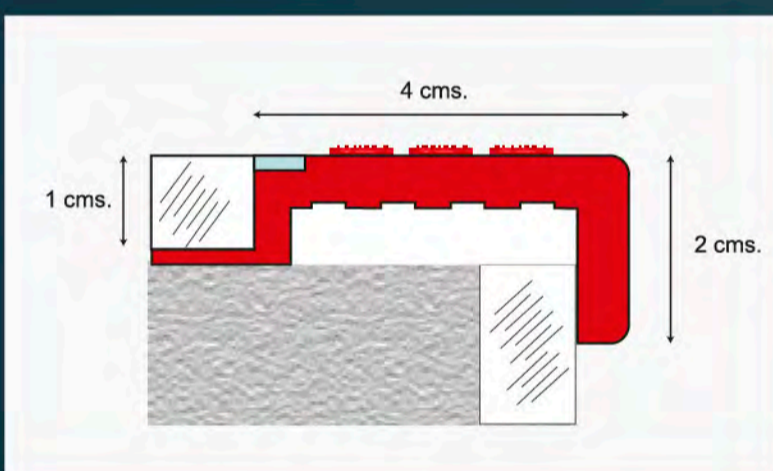

POLYGRADA LUMINOSA

• PERFIL ANTIDESLIZANTE CON GUÍA LUMINOSA PARA FILOS DE GRADA •

Es un perfil diseñado para colocar en los filos de gradas y su función es:

- **Evitar** resbalones, caídas y accidentes gracias a su diseño antideslizante.
- **Proteger** los bordes expuestos del recubrimiento contra golpes.
- Diseño elegante con **guías luminosas** para áreas oscuras o de baja luminosidad.

El perfil se **coloca en obra**, al mismo tiempo y con el mismo pegamento que la cerámica.

MATERIAL	Polímero reforzado, de muy buena resistencia a la abrasión y muy buena resistencia mecánica. Color estable y permanente integrado en un solo cuerpo con aditivo para protección de rayos UV.
LONGITUD	Tiras de 2,4 ml
EMBALAJE	10 unid./caja
USOS	Para filos de gradas / INTERIOR - EXTERIOR / alto tráfico
PESO	1,2 kg/tira