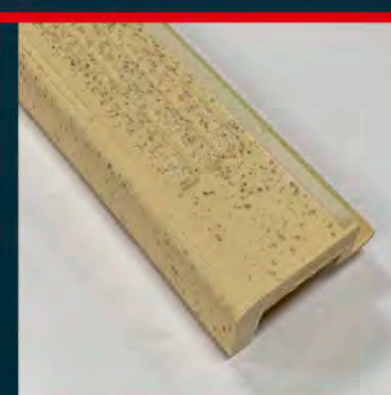

## • PERFIL ANTIDESLIZANTE CON GUÍA LUMINOSA PARA FILOS DE GRADA •

Es un perfil diseñado para colocar en los filos de gradas y su función es:

- **Evitar** resbalones, caídas y accidentes gracias a su diseño antideslizante.
- **Proteger** los bordes expuestos del recubrimiento contra golpes.
- Diseño elegante con **guías luminosas** para áreas oscuras o de baja luminosidad.

El perfil se **coloca en obra**, al mismo tiempo y con el mismo pegamento que la cerámica.

MATERIAL	Polímero reforzado, de muy buena resistencia a la abrasión y muy buena resistencia mecánica. Color estable y permanente integrado en un solo cuerpo con aditivo para protección de rayos UV.
LONGITUD	Tiras de 2,4 ml
EMBALAJE	10 unid./caja
USOS	Para filos de gradas / INTERIOR - EXTERIOR / alto tráfico
PESO	1,2 kg/tira

La Polygrada Luminosa está equipada con una banda luminosa que brinda una guía clara y precisa en condiciones de poca luz o en la oscuridad. Esta banda se carga automáticamente con luz natural o artificial y su resplandor se mantiene durante un período de hasta 8 horas. No se requieren cables ni alimentación externa y lo mejor de todo es que este ciclo de carga y descarga es ilimitado, asegurando su funcionamiento constante.

COLORES

BONE

GRIS

CAMELO

OCRE

CHOCOLATE

Ficha técnica en:  
[www.polyperfiles.com](http://www.polyperfiles.com)

PolyperfilesEc