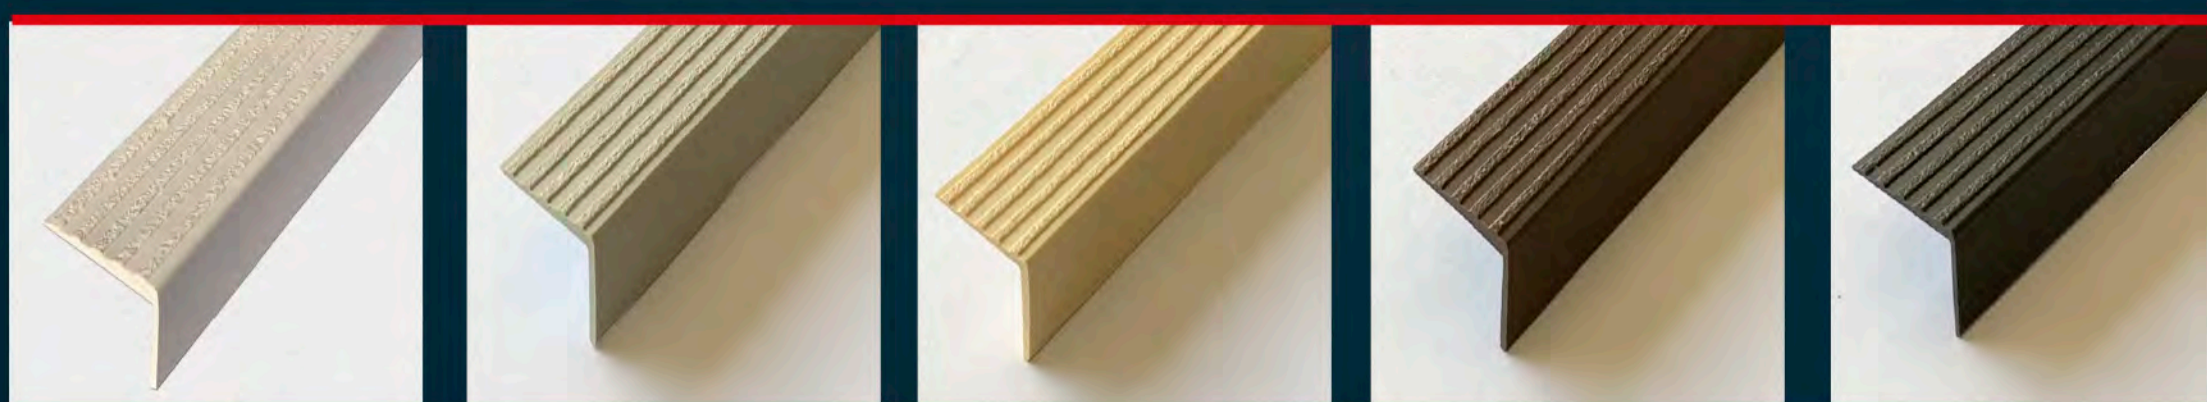

POLYREMATE ANTIDESLIZANTE

- **PERFIL ANTIDESLIZANTE PARA SOBREPONER EN FILOS DE GRADAS** ●

El **POLYREMATE ANTIDESLIZANTE** es un perfil para sobreponer en los filos de gradas cuando ya están terminadas y colocadas el revestimiento y su función es:

- **Evitar** resbalones y accidentes gracias a su diseño antideslizante.
- **Proteger** los bordes expuestos del recubrimiento
- **Mejorar** estéticamente el terminado cubriendo roturas e imperfecciones.

Fácil instalación y mantenimiento: El polyremate se instala de manera rápida y sencilla, y su mantenimiento es mínimo, puede ser colocado en gradas con cualquier tipo de revestimiento: cerámicas, pisos flotantes, vinílicos, granitos, etc. ya sea en uso interior, exterior o zonas húmedas.

MATERIAL	Polímero reforzado, de muy buena resistencia a la abrasión y muy buena resistencia mecánica. Color estable y permanente integrado en un solo cuerpo con aditivo para protección de rayos UV.
LONGITUD	Tiras de 2,4 mts.
EMBALAJE	20 unid./caja
USOS	Para sobreponer en los filos de gradas con cualquier tipo de revestimiento / INTERIOR - EXTERIOR
PESO	550 g/tira

COLORES

BONE

GRIS

CARAMELO

CHOCOLATE

NEGRO

Ficha técnica en:
www.polyperfiles.com

PolyperfilesEc

polyperfilesec