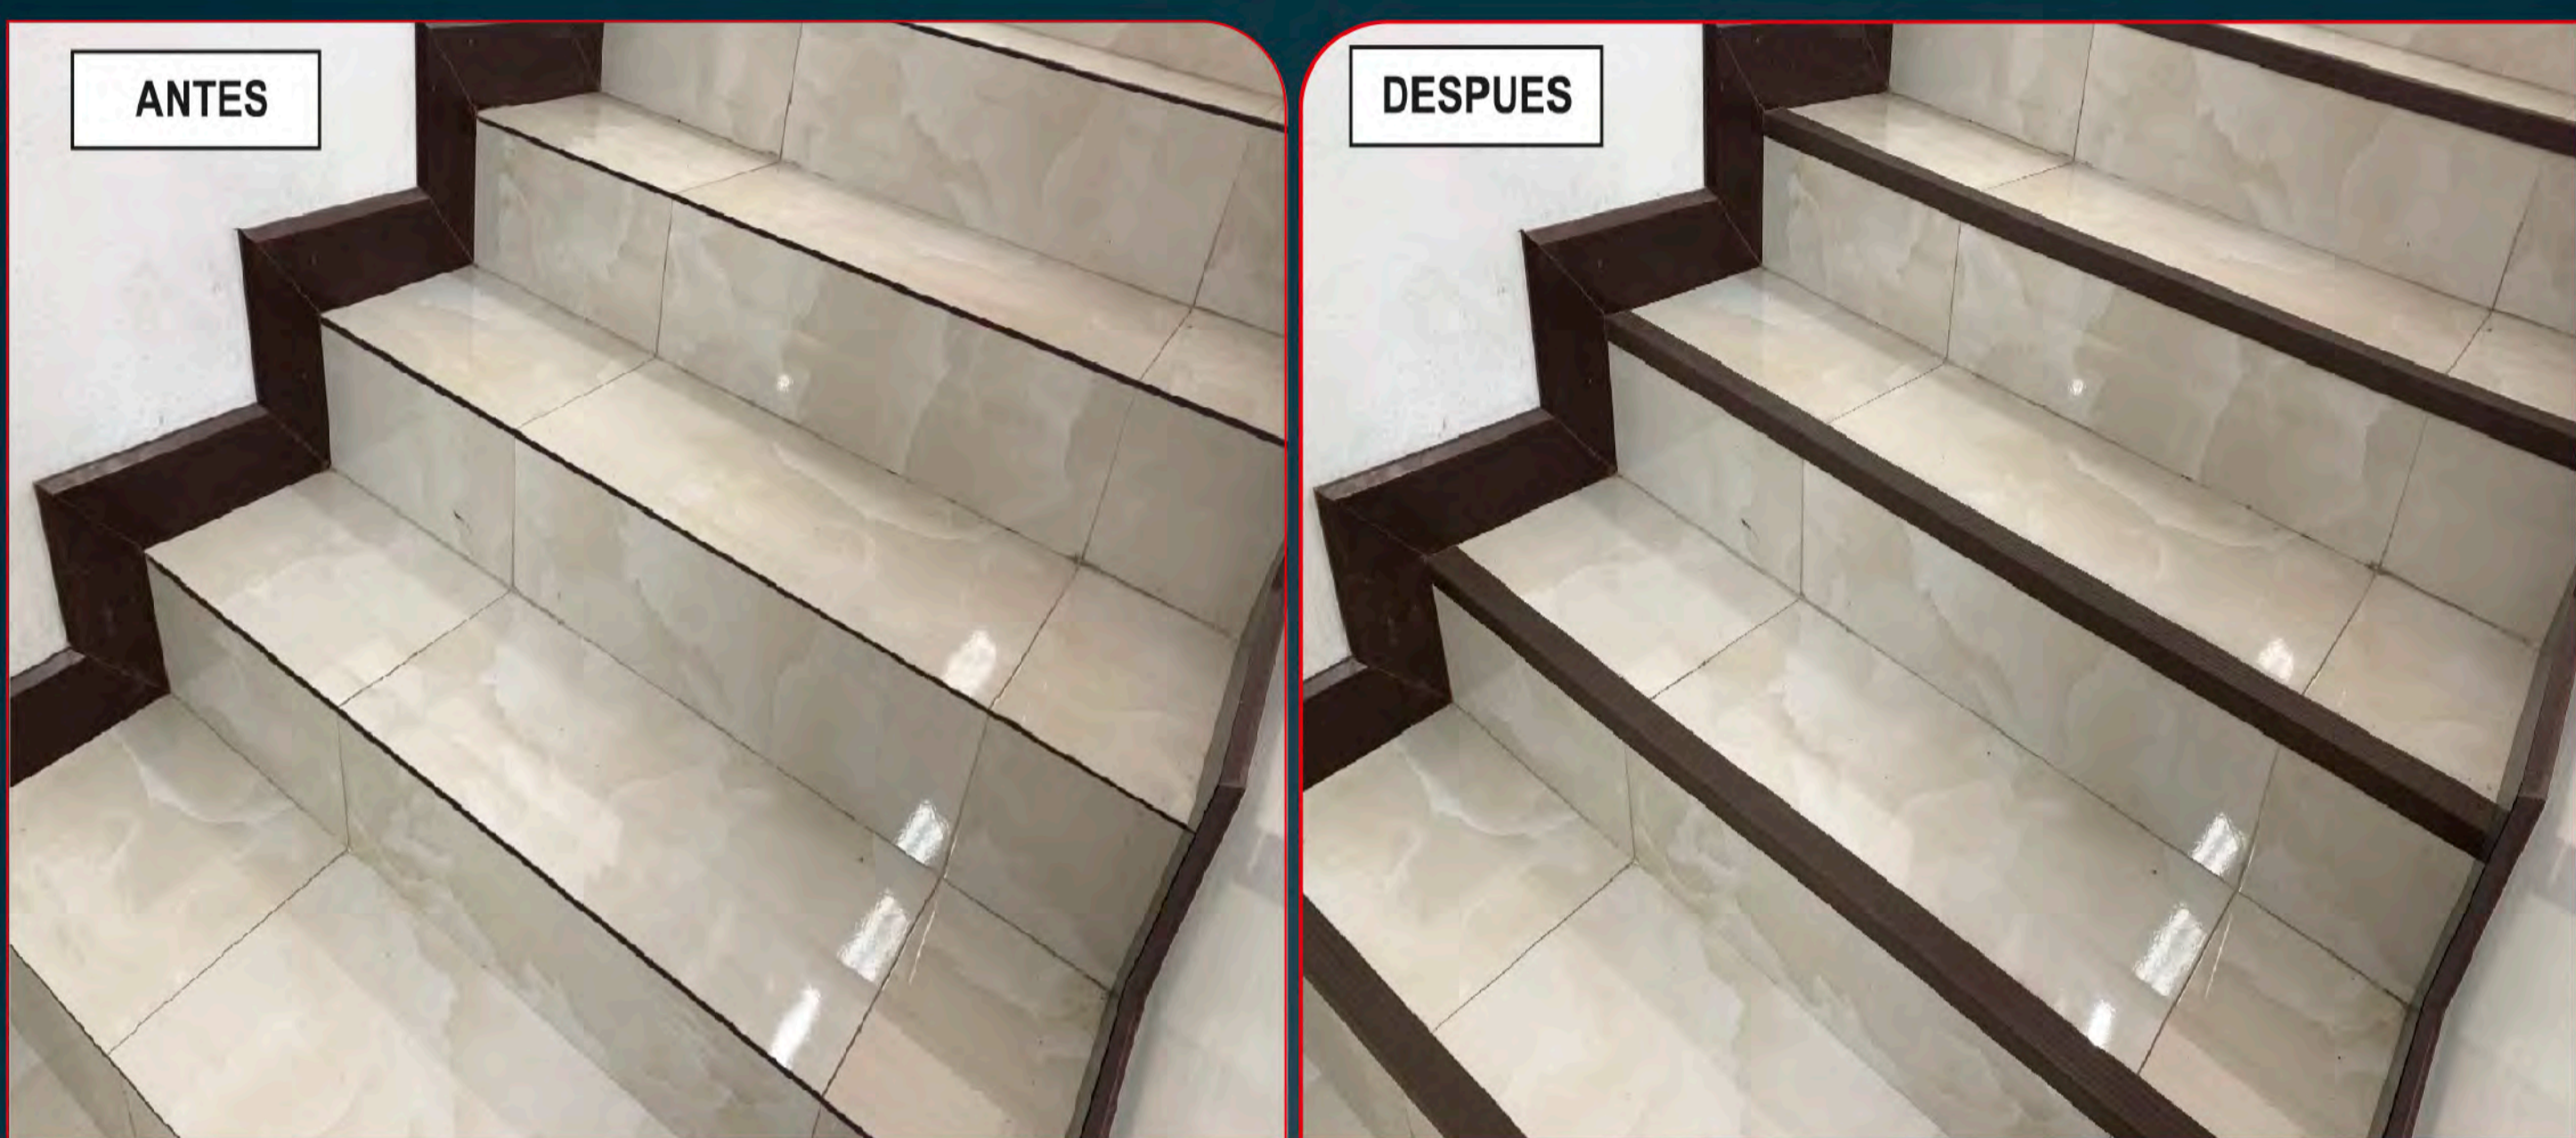

POLYREMATE ANTIDESLIZANTE

- **PERFIL ANTIDESLIZANTE PARA SOBREPONER EN FILOS DE GRADAS** ●

El **POLYREMATE ANTIDESLIZANTE** es un perfil para sobreponer en los filos de gradas cuando ya están terminadas y colocadas el revestimiento y su función es:

- **Evitar** resbalones y accidentes gracias a su diseño antideslizante.
- **Proteger** los bordes expuestos del recubrimiento
- **Mejorar** estéticamente el terminado cubriendo roturas e imperfecciones.

Fácil instalación y mantenimiento: El polyremate se instala de manera rápida y sencilla, y su mantenimiento es mínimo, puede ser colocado en gradas con cualquier tipo de revestimiento: cerámicas, pisos flotantes, vinílicos, granitos, etc. ya sea en uso interior, exterior o zonas húmedas.

MATERIAL	Polímero reforzado, de muy buena resistencia a la abrasión y muy buena resistencia mecánica. Color estable y permanente integrado en un solo cuerpo con aditivo para protección de rayos UV.
LONGITUD	Tiras de 2,4 mts.
EMBALAJE	20 unid./caja
USOS	Para sobreponer en los filos de gradas con cualquier tipo de revestimiento / INTERIOR - EXTERIOR
PESO	550 g/tira