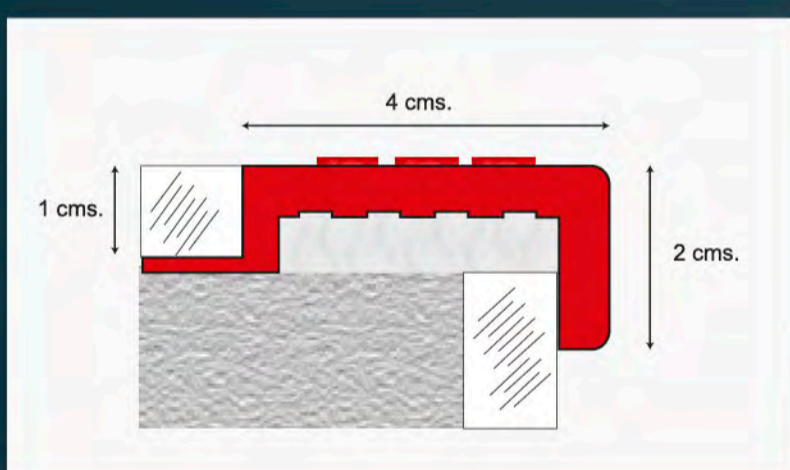

POLYGRADA ANTIDESLIZANTE

• PERFIL ANTIDESLIZANTE PARA FILOS DE GRADA •

Es un perfil diseñado para colocar en los **filos de gradas** y su función es:

- **Evitar** resbalones, caídas y accidentes gracias a su diseño antideslizante.
- **Proteger** los bordes expuestos del recubrimiento contra golpes.
- **Diseño elegante** que proporciona un acabado visualmente atractivo al conjunto.

La superficie de las polygradas está compuesta por partículas de sílice cuya **resistencia al desgaste es muy elevada** garantizando muchos años de funcionalidad.

El perfil se **coloca en obra**, al mismo tiempo y con el mismo pegamento que la cerámica.

MATERIAL	Polímero reforzado, de muy buena resistencia a la abrasión y muy buena resistencia mecánica. Color estable y permanente integrado en un solo cuerpo con aditivo para protección de rayos UV.
LONGITUD	Tiras de 2,4 ml
EMBALAJE	10 unid./caja
USOS	Para filos de gradas / INTERIOR - EXTERIOR / alto tráfico
PESO	1,2 kg/tira

Piezas esquineras para un
ensamble perfecto en
cada grada